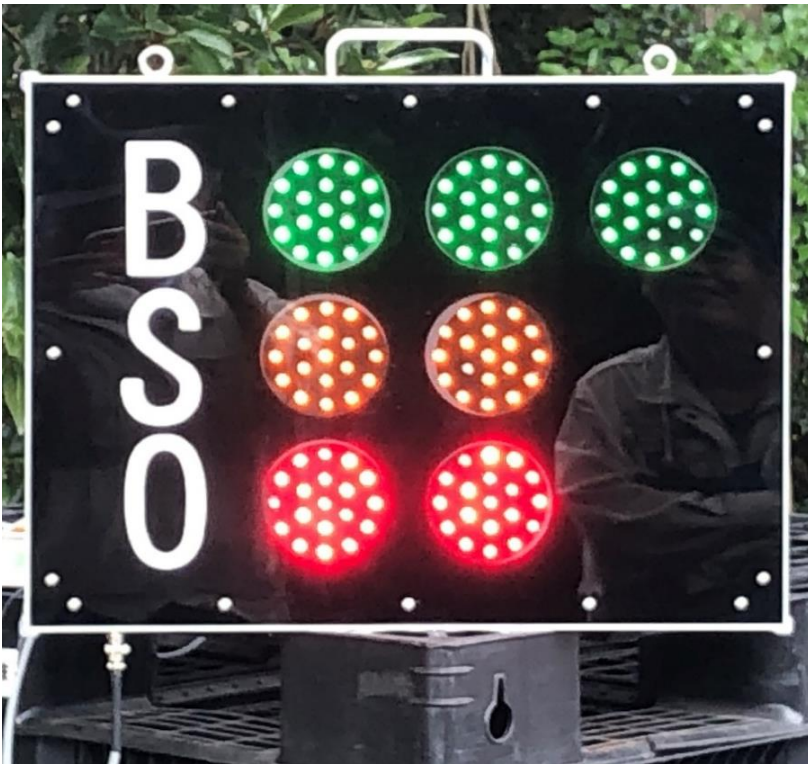

## 【野球BSO LED表示板】

### 【特徴】

明るい屋外でも視認しやすいLEDを採用

100V/携帯充電器(5V)のW電源、電源の無い屋外グラウンドでも  
最長3時間継続使用可能

※12000mAh充電器フル充電時の場合(自社テスト結果)

手元スイッチでの入切操作のみ。どなたでも操作しやすい設計

★学童野球に絶賛活用中！